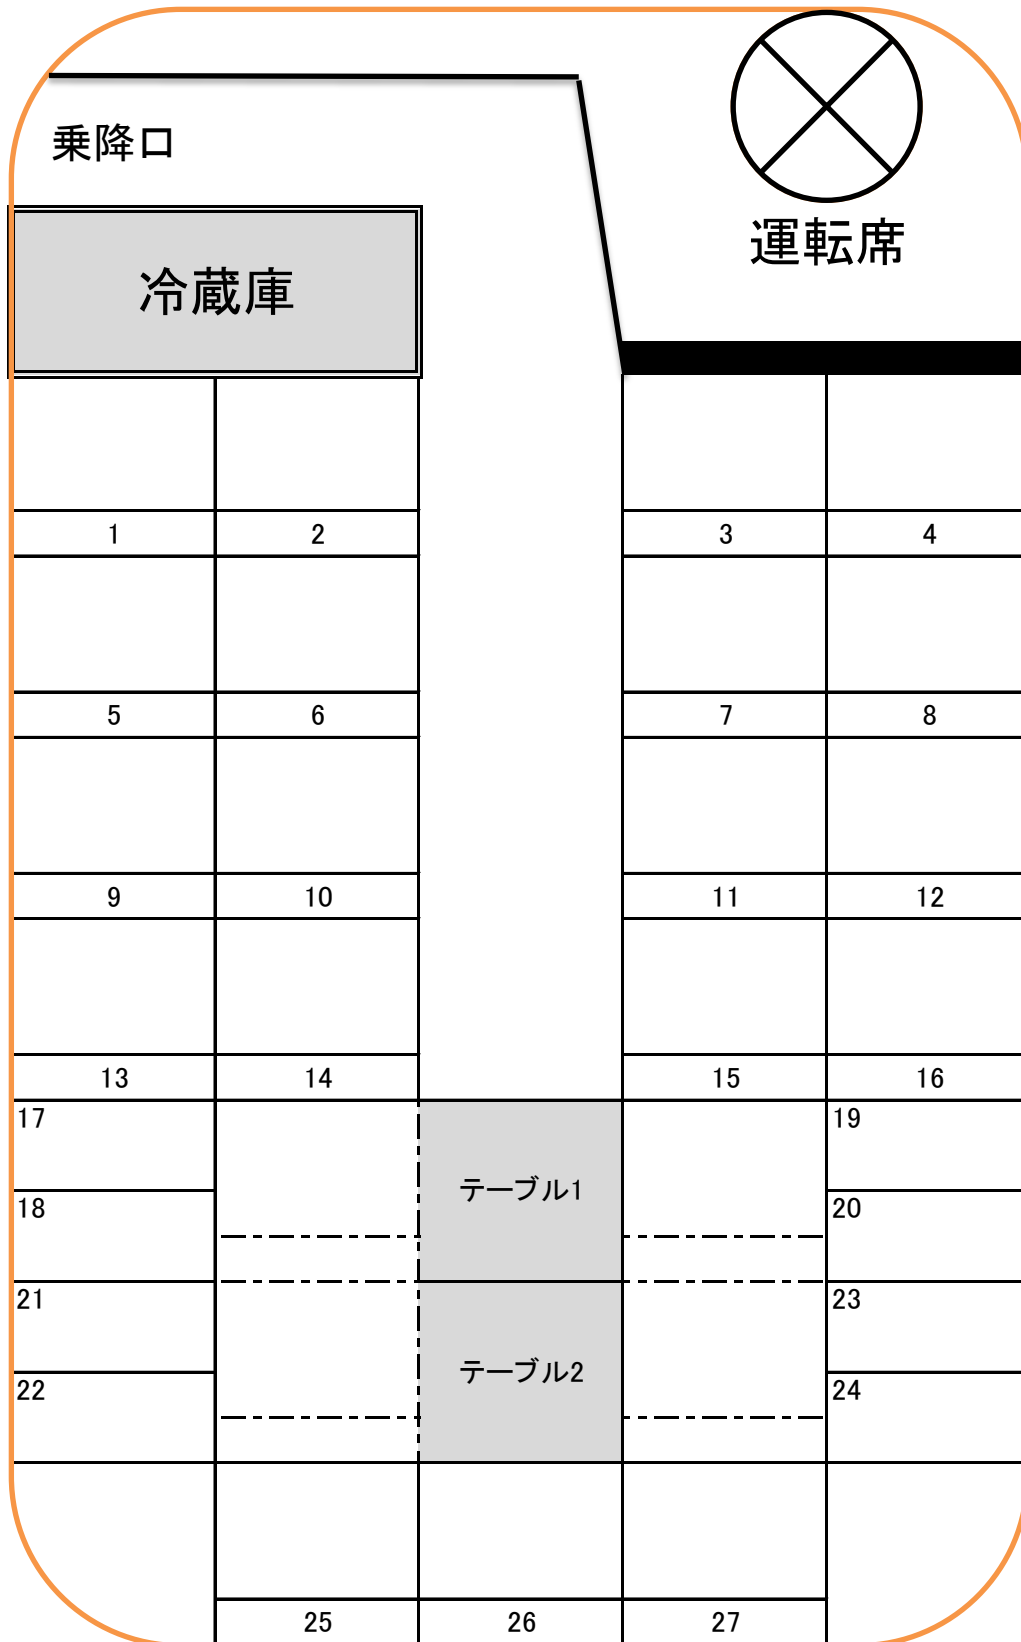

中型バス(平席タイプ)27名乗り

印刷して、席割表にお使いください

広島近鉄タクシー株式会社
観光課 082-253-2230

中型バス(サロンタイプ)27名乗り

印刷して、席割表にお使いください

広島近鉄タクシー株式会社
観光課 082-253-2230